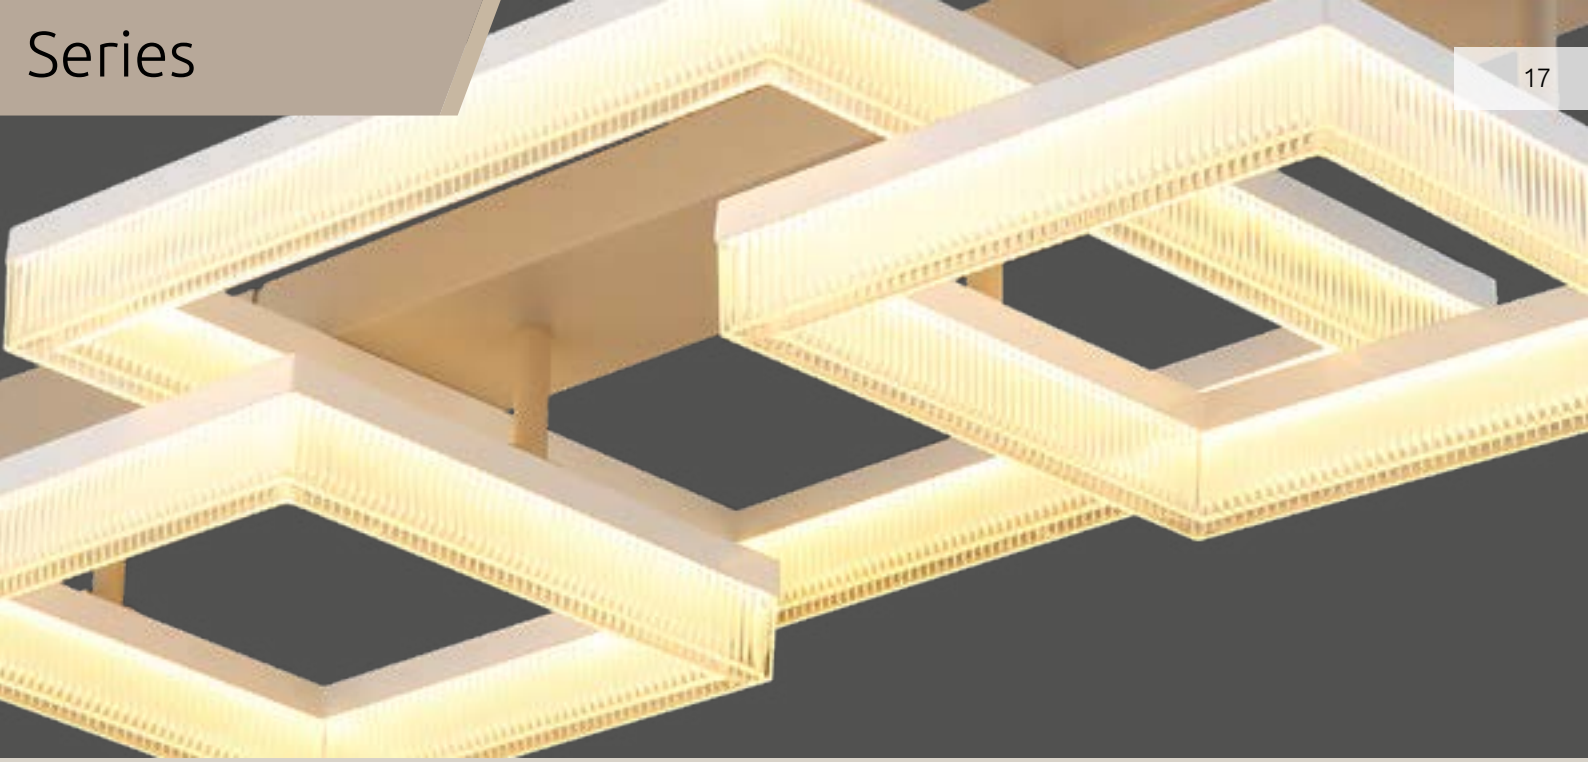

48047D

ZARA

48047D	incl. 1x LED 24W	2490 lm	1800 lm	3000 K	VPE: 5	EAN:9007371576074	↔ 62.5 cm x 46.5 cm † 12.3 cm
48047D1	incl. 1x LED 24W	2890 lm	2100 lm	3000 K	VPE: 5	EAN:9007371576074	↔ 53 cm x 33 cm † 12.3 cm
48047D2	incl. 1x LED 40W	4680 lm	3300 lm	3000 K	VPE: 4	EAN:9007371576074	↔ 66 cm x 33 cm † 12.3 cm

metal sand colored matt, plastic white plastic transparent