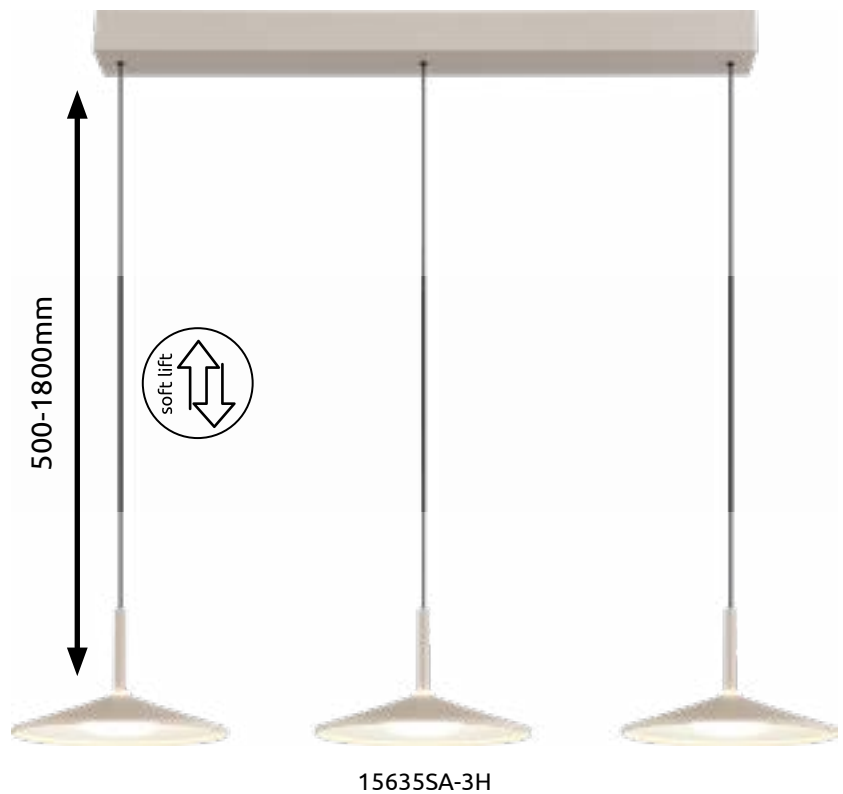

LAMPONE

15635SA	incl. 1x LED 18W	2200 lm	1000 lm	4000 K	VPE: 4	EAN:9007371569366	Ø47.5 cm † 150 cm
15635SA-3H	incl. 1x LED 24W	3000 lm	1500 lm	4000 K	VPE: 4	EAN:9007371572366	↔ 95 cm x 25 cm † 180 cm
metal sand colored metal sand colored acrylic opal