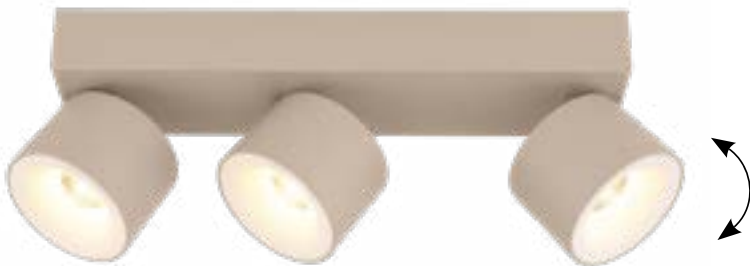

56961-3S

RAE

56961-1S	incl. 1x LED 6W	600 lm	480 lm	3000 K	VPE: 32	EAN:9007371575862	7.2 cm † 9.5 cm † 13 cm
56961-2S	incl. 2x LED 6W	600 lm	480 lm	3000 K	VPE: 16	EAN:9007371578863	↔ 20.5 cm x 7.2 cm † 12 cm
56961-3S	incl. 3x LED 6W	600 lm	480 lm	3000 K	VPE: 16	EAN:9007371566877	↔ 33 cm x 7.2 cm † 12 cm
56961-4S	incl. 4x LED 6W	600 lm	480 lm	3000 K	VPE: 16	EAN:9007371569878	↔ 45.5 cm x 7.2 cm † 12 cm

metal sand colored matt, aluminium sand colored matt, plastic opal