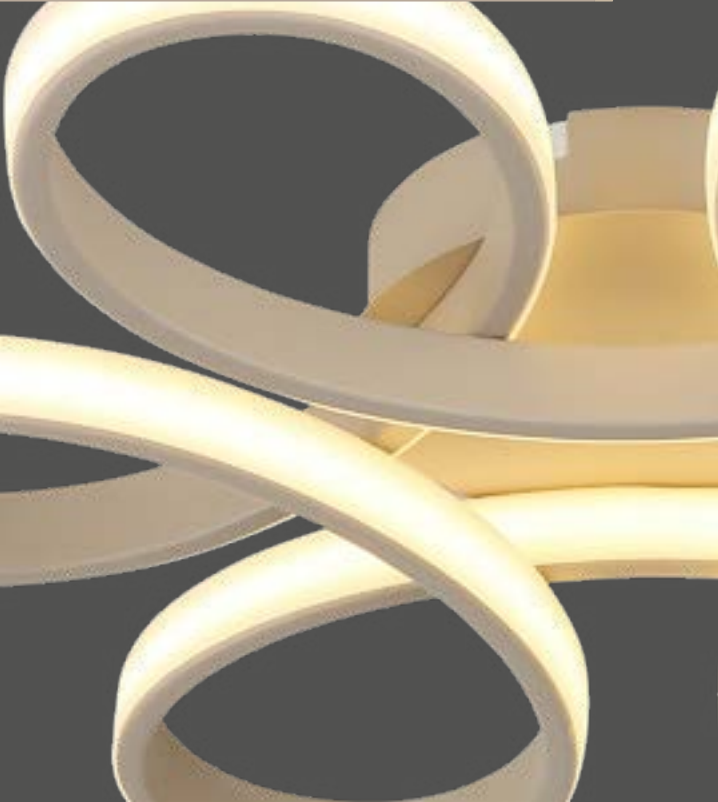

67397S

67177-24S

ORBITA / SPIRA

67397S	incl. 1x LED 34W	4300 lm	1930 lm	3000 K	VPE: 4	EAN:9007371581313	↔ 40 cm x 36 cm ↓ 7 cm	04.08.2026
---------------	------------------	---------	---------	--------	--------	-------------------	------------------------	------------