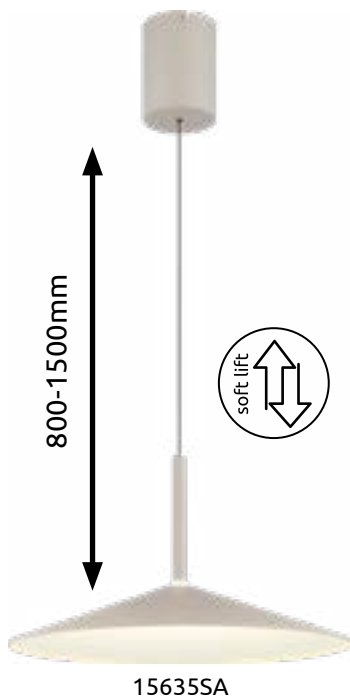

sand

15758D

15758T

15758H

15758H1

ALFRED

15758D	excl. 1x E27 40W	VPE: 4	EAN:9007371522620	Ø28 cm † 23 cm
15758T	excl. 1x E27 40W	VPE: 4	EAN:9007371522613	Ø18 cm † 19 cm
15758H	excl. 1x E27 40W	VPE: 4	EAN:9007371525614	Ø18 cm † 120 cm
15758H1	excl. 1x E27 40W	VPE: 4	EAN:9007371528615	Ø28 cm † 120 cm
15758-3H	excl. 3x E27 40W	VPE: 1	EAN:9007371531615	Ø44 cm † 120 cm
15758-4H	excl. 4x E27 40W	VPE: 1	EAN:9007371533619	↔ 108 cm x 18 cm † 120 cm

67260-90SA | incl. 1x LED 90W | 9960 lm | 4200 lm | 3000 K | VPE: 1 | EAN:9007371581207 | ↔ 85 cm x 68 cm ↓ 14 cm | 14.06.2026

metal sand colored matt, acrylic opal

DELORES

03625SA | incl. 1x LED 5W | 560 lm | 350 lm | 2700 K | 6500 K | VPE: 8 | EAN:9007371580729 | Ø51 cm † 16.5 cm | 19.05.2026
 metal white matt, plastic sand colored matt, plastic opal