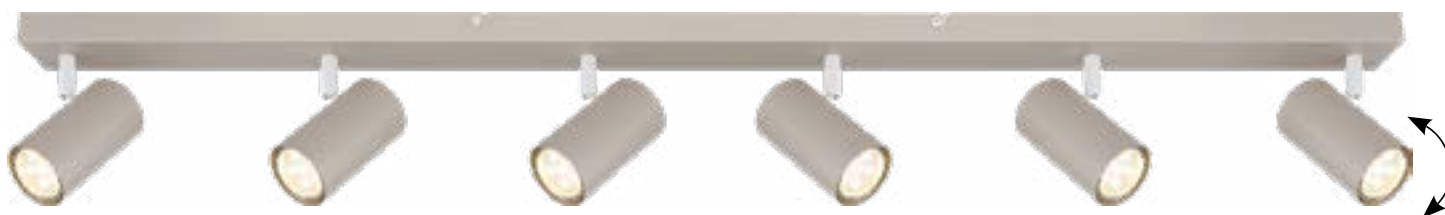

metal sand colored matt, metal wood look light, glass satined

57911-1SA

57911-4SA

57911-6DSA

ROBBY

57911-1SA	excl. 1x GU10 25W	VPE: 12	EAN:9007371578443	7 cm † 10 cm † 12 cm
57911-2SA	excl. 2x GU10 35W	VPE: 8	EAN:9007371566457	↔ 26 cm x 6 cm † 12 cm
57911-3SA	excl. 3x GU10 35W	VPE: 8	EAN:9007371569458	↔ 41 cm x 6 cm † 12 cm
57911-4SA	excl. 4x GU10 35W	VPE: 6	EAN:9007371572441	↔ 56 cm x 6 cm † 12 cm
57911-6DSA	excl. 6x GU10 35W	VPE: 4	EAN:9007371575442	↔ 115 cm x 6 cm † 12 cm
57911SSA	excl. 3x GU10 5W	VPE: 2	EAN:9007371569694	Ø23 cm † 154 cm
57911TSA	excl. 1x GU10 5W	VPE: 6	EAN:9007371566693	Ø13.2 cm † 35 cm