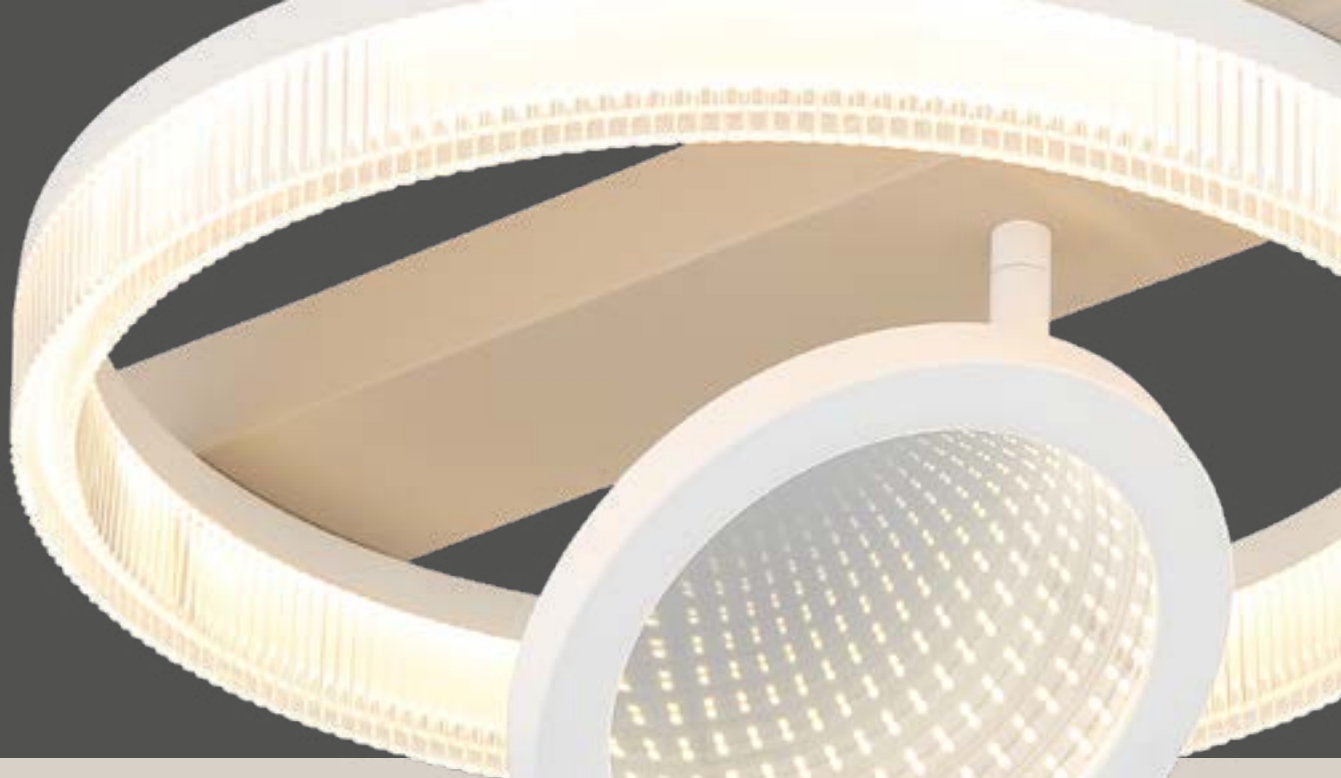

48046D

3D
effect

ZARA

48046D	incl. 1x LED 8W	800 lm	500 lm	3000 K	VPE: 20	EAN:9007371567065	Ø16 cm † 7 cm
48046D1	incl. 1x LED 24W	3000 lm	1240 lm	3000 K	VPE: 5	EAN:9007371570065	Ø40 cm † 8.5 cm
48046D2	incl. 1x LED 24W	2600 lm	1800 lm	3000 K	VPE: 5	EAN:9007371573066	↔ 50 cm x 33 cm † 12.3 cm
48046D3	incl. 1x LED 24W	2510 lm	1600 lm	3000 K	VPE: 4	EAN:9007371576067	↔ 67 cm x 13 cm † 19.5 cm
48046D4	incl. 1x LED 24W	2740 lm	2000 lm	3000 K	VPE: 5	EAN:9007371579068	↔ 51 cm x 40.5 cm † 12.5 cm
48046D5	incl. 1x LED 18W	2700 lm	850 lm	3000 K	VPE: 5	EAN:9007371567072	↔ 36 cm x 33 cm † 10 cm

metal white matt, metal sand colored matt, plastic white plastic transparent