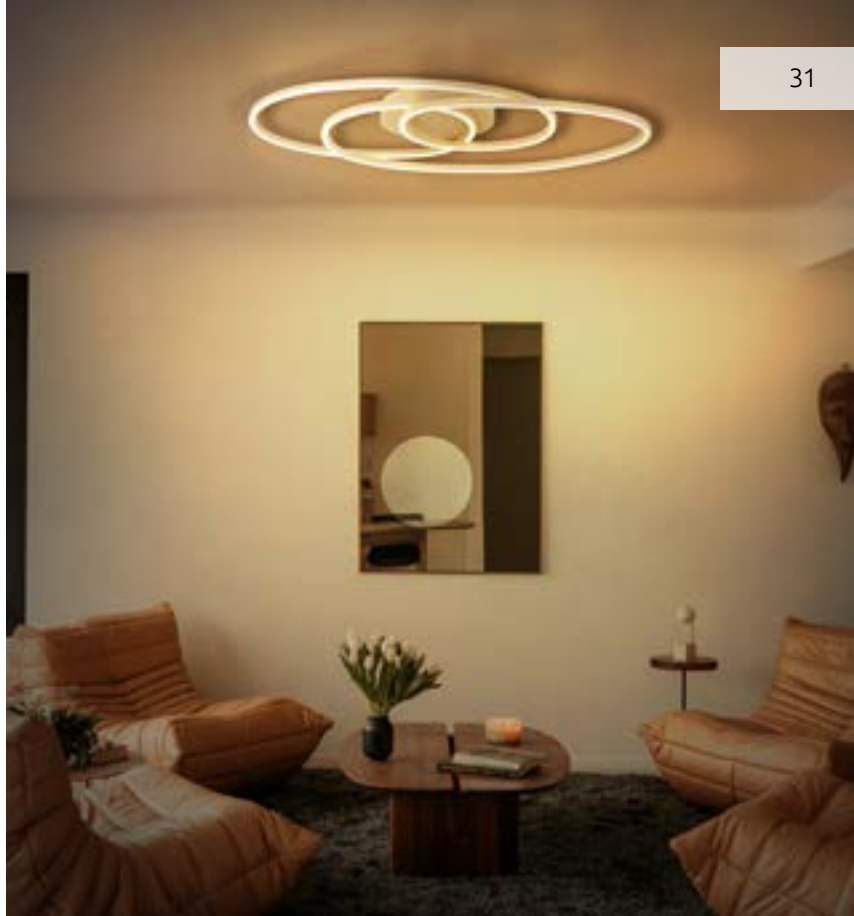

67397S

67177-24S

ORBITA / SPIRA

67397S	incl. 1x LED 34W	4300 lm	1930 lm	3000 K	VPE: 4	EAN:9007371581313	↔ 40 cm x 36 cm ↓ 7 cm	04.08.2026
---------------	------------------	---------	---------	--------	--------	-------------------	------------------------	------------