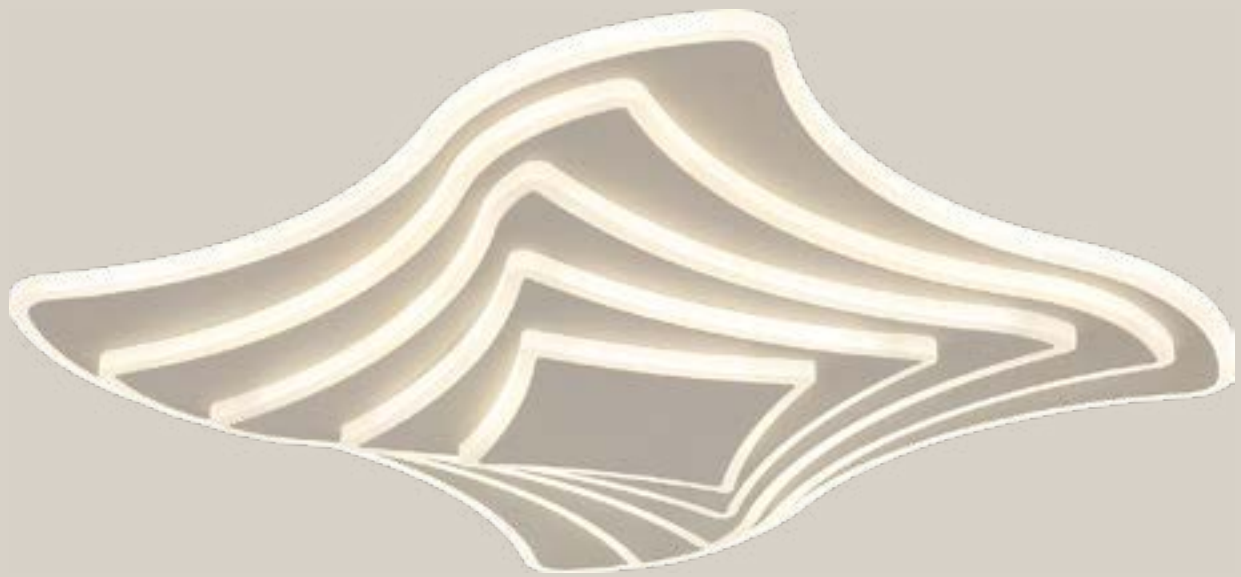

OCTAVIO

41786-42 | incl. 1x LED 42W | 5250 lm | 2450 lm | 2700 K | 6000 K | VPE: 4 | EAN:9007371569663 | ↔ 45 cm x 45 cm † 7 cm | 09.07.2026

metal sand colored matt, acrylic opal