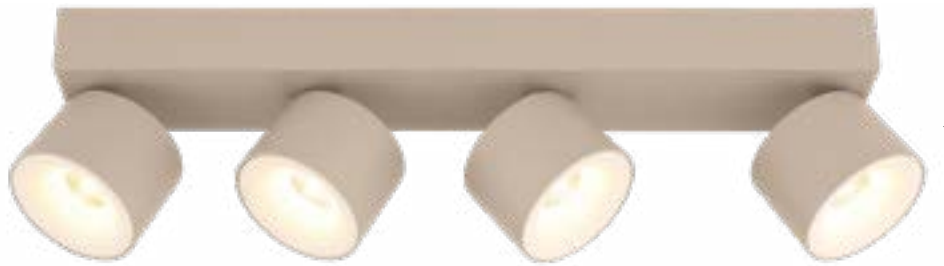

56961-4S

RAE

56961-1S	incl. 1x LED 6W	600 lm	480 lm	3000 K	VPE: 32	EAN:9007371575862	7.2 cm † 9.5 cm † 13 cm
56961-2S	incl. 2x LED 6W	600 lm	480 lm	3000 K	VPE: 16	EAN:9007371578863	↔ 20.5 cm x 7.2 cm † 12 cm
56961-3S	incl. 3x LED 6W	600 lm	480 lm	3000 K	VPE: 16	EAN:9007371566877	↔ 33 cm x 7.2 cm † 12 cm
56961-4S	incl. 4x LED 6W	600 lm	480 lm	3000 K	VPE: 16	EAN:9007371569878	↔ 45.5 cm x 7.2 cm † 12 cm

metal sand colored matt, aluminium sand colored matt, plastic opal