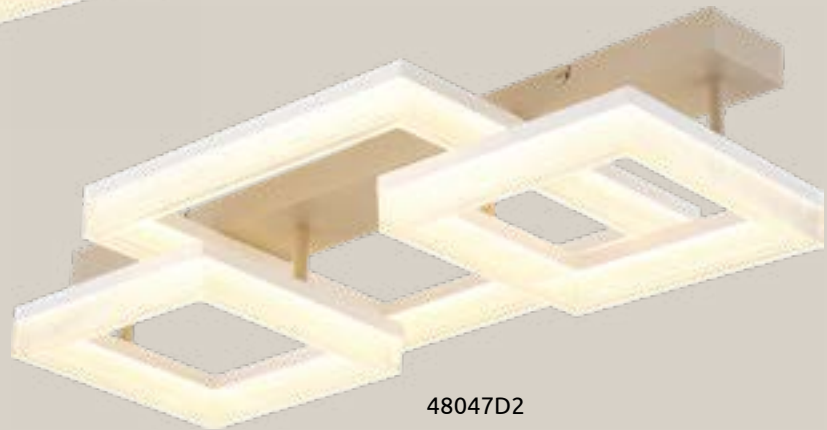

48047D2

ZARA

48047D	incl. 1x LED 24W	2490 lm	1800 lm	3000 K	VPE: 5	EAN:9007371576074	↔ 62.5 cm x 46.5 cm † 12.3 cm
48047D1	incl. 1x LED 24W	2890 lm	2100 lm	3000 K	VPE: 5	EAN:9007371576074	↔ 53 cm x 33 cm † 12.3 cm
48047D2	incl. 1x LED 40W	4680 lm	3300 lm	3000 K	VPE: 4	EAN:9007371576074	↔ 66 cm x 33 cm † 12.3 cm

metal sand colored matt, plastic white plastic transparent