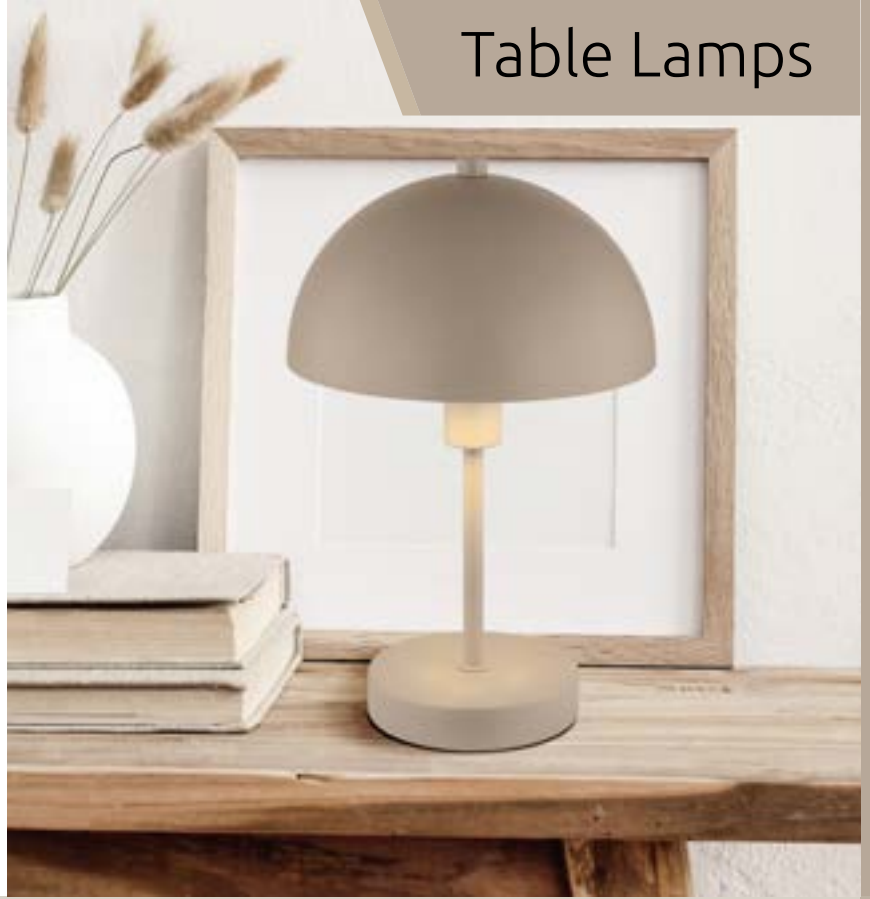

21030S

ATOMA / ATOMA I

21030S | excl. 2x E27 40W | VPE: 1 | EAN:9007371462780 | Ø28 cm † 39 cm

24009S | excl. 1x E14 40W | VPE: 8 | EAN:9007371566051 | Ø20 cm † 31 cm

metal sand colored matt, metal sand colored matt, white matt