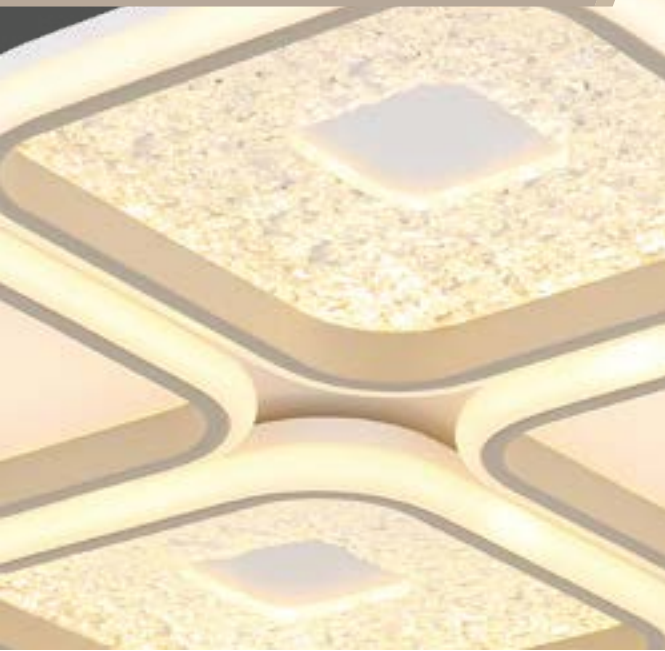

48097-48

MOSAIKO

48097-48	incl. 1x LED 48W	5985 lm	2394 lm	2700 K | 6000 K	VPE: 2	EAN:9007371569762	↔ 50 cm x 50 cm ↓ 9 cm
48097-60	incl. 1x LED 55W	6600 lm	2855 lm	2700 K | 6000 K	VPE: 2	EAN:9007371572762	↔ 54 cm x 54 cm ↓ 7.8 cm
48097-62	incl. 1x LED 55W	6700 lm	2900 lm	2700 K | 6000 K	VPE: 2	EAN:9007371575763	↔ 65 cm x 45.5 cm ↓ 10 cm
48097-120	incl. 1x LED 110W	12000 lm	4800 lm	2700 K | 6000 K	VPE: 1	EAN:9007371578764	↔ 100.1 cm x 67 cm ↓ 7.8 cm

metal white matt, metal sand colored matt, acrylic opal acrylic decor clear