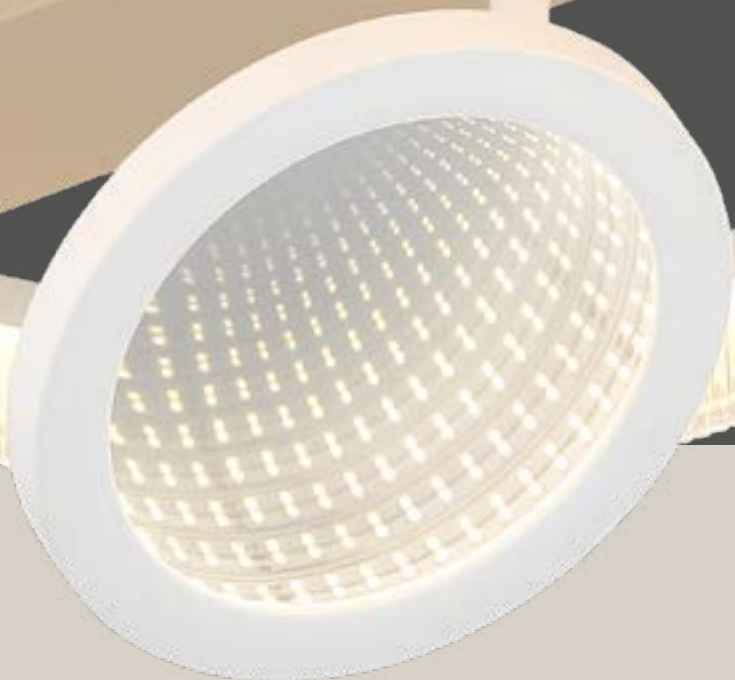

48046D1

3D
effect

ZARA

48046D	incl. 1x LED 8W	800 lm	500 lm	3000 K	VPE: 20	EAN:9007371567065	Ø16 cm † 7 cm
48046D1	incl. 1x LED 24W	3000 lm	1240 lm	3000 K	VPE: 5	EAN:9007371570065	Ø40 cm † 8.5 cm
48046D2	incl. 1x LED 24W	2600 lm	1800 lm	3000 K	VPE: 5	EAN:9007371573066	↔ 50 cm x 33 cm † 12.3 cm
48046D3	incl. 1x LED 24W	2510 lm	1600 lm	3000 K	VPE: 4	EAN:9007371576067	↔ 67 cm x 13 cm † 19.5 cm
48046D4	incl. 1x LED 24W	2740 lm	2000 lm	3000 K	VPE: 5	EAN:9007371579068	↔ 51 cm x 40.5 cm † 12.5 cm
48046D5	incl. 1x LED 18W	2700 lm	850 lm	3000 K	VPE: 5	EAN:9007371567072	↔ 36 cm x 33 cm † 10 cm

metal white matt, metal sand colored matt, plastic white plastic transparent