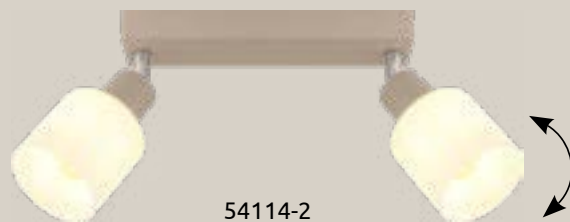

metal sand colored matt, aluminium sand colored matt, plastic opal

54114-1

54114-4

54114-3

54114-2

TRENT

54114-1	excl. 1x E14 25W	VPE: 12	EAN:9007371572960	8 cm † 15.3 cm † 15.5 cm
54114-2	excl. 2x E14 25W	VPE: 12	EAN:9007371575961	↔ 28 cm x 8 cm † 18.5 cm
54114-3	excl. 3x E14 25W	VPE: 12	EAN:9007371578962	↔ 41 cm x 8 cm † 18.5 cm
54114-4	excl. 4x E14 25W	VPE: 8	EAN:9007371566976	↔ 56 cm x 8 cm † 18.5 cm
54114-1T	excl. 1x E14 25W	VPE: 6	EAN:9007371569977	↔ 21 cm x 11 cm † 35 cm
54114-3S	excl. 3x E14 25W	VPE: 4	EAN:9007371572977	↔ 33 cm x 22 cm † 161 cm
54114-4H	excl. 4x E27 40W	VPE: 4	EAN:9007371575978	↔ 70 cm x 10 cm † 120 cm