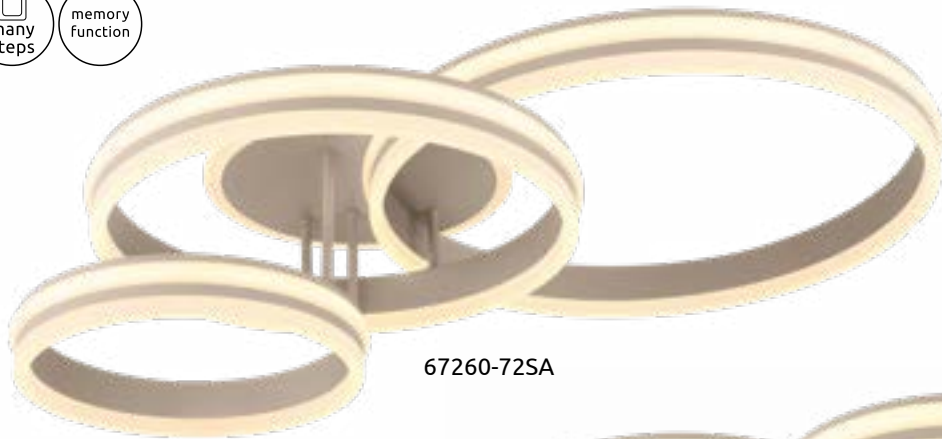

Ceiling Lights